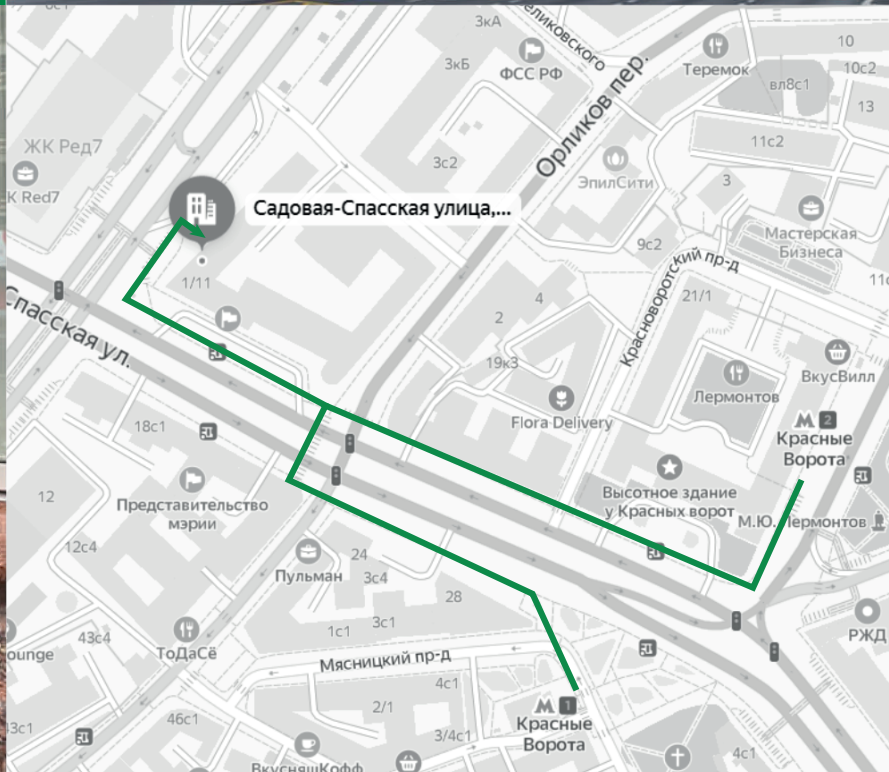

ЗОЛОТАЯ | 20 ОСЕНЬ | 22

XXIV ВСЕРОССИЙСКАЯ АГРОПРОМЫШЛЕННАЯ ВЫСТАВКА

Место выдачи бейджей для участия во Всероссийской агропромышленной выставке «Золотая осень – 2022» находится по адресу:

г. Москва, ул. Садовая-Спаская, д. 11/1, 1-й этаж,
каб. 115 (здание Минсельхоза России).

Ближайшая станция метро: «Красные ворота».

Вход с улицы со стороны проспекта Академика Сахарова,
дверь с вывесками «Общественная приемная» и «Совет ветеранов»,
после прохождения поста охраны – стеклянная дверь слева.

Для прохода в здание при себе необходимо **иметь паспорт**.

Дата и время выдачи: с 29 по 30 сентября 2022 г. с **10:00 до 18:00**.